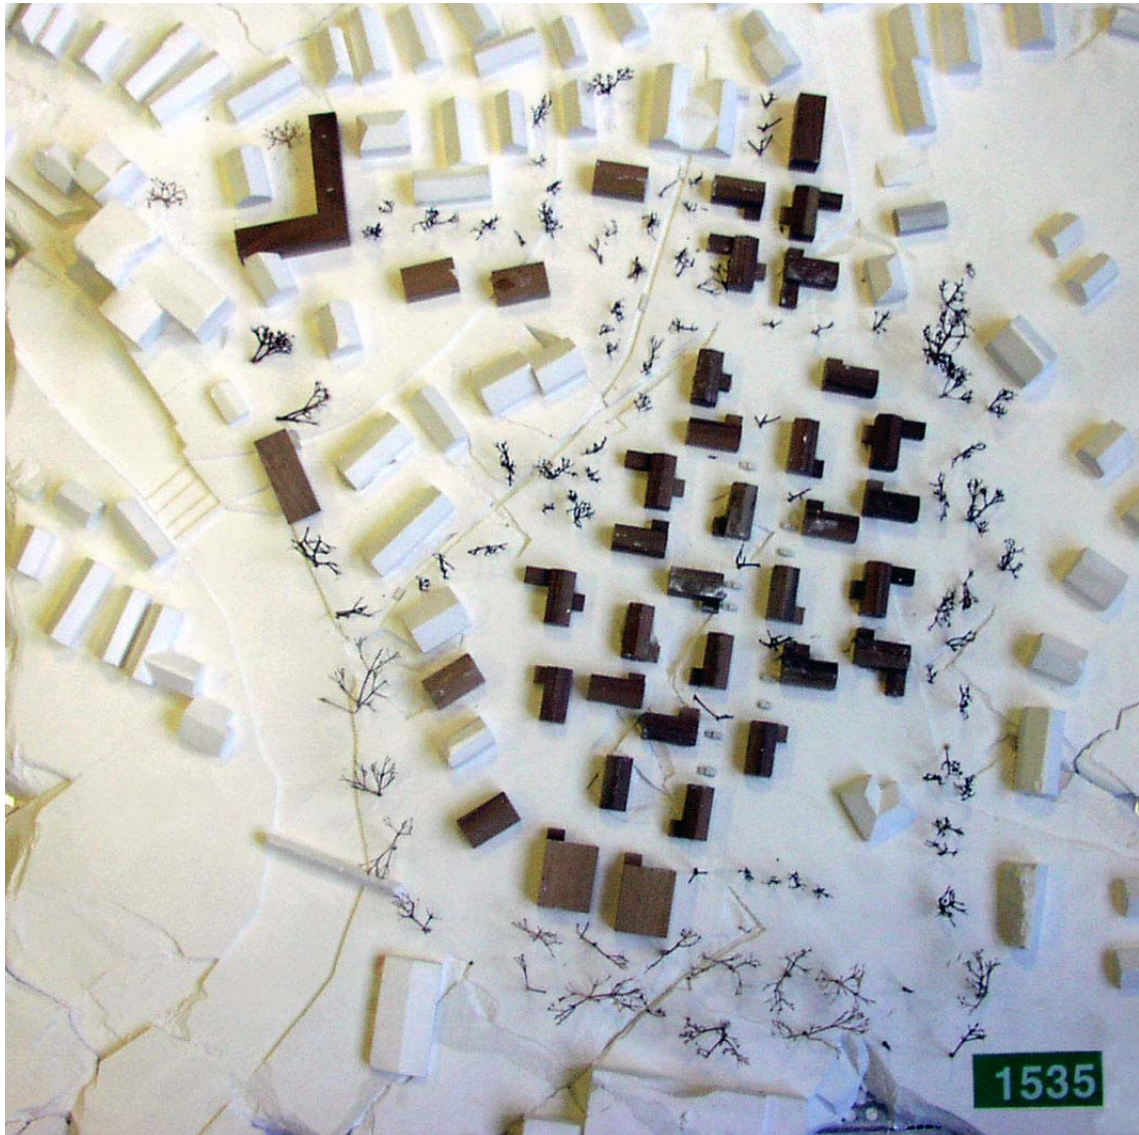

Engere Wahl	Tarnzahl 1535 Kennzahl 659078	Fuchs.Maucher.Architekten BDA Cornell Fuchs, Michael Maucher Freie Architekten Freie Landschaftsarchitektin Gisela Stötzer Mitarbeiter: Wolfgang Raupp Am Kraftwerk 4 79183 Waldkirch