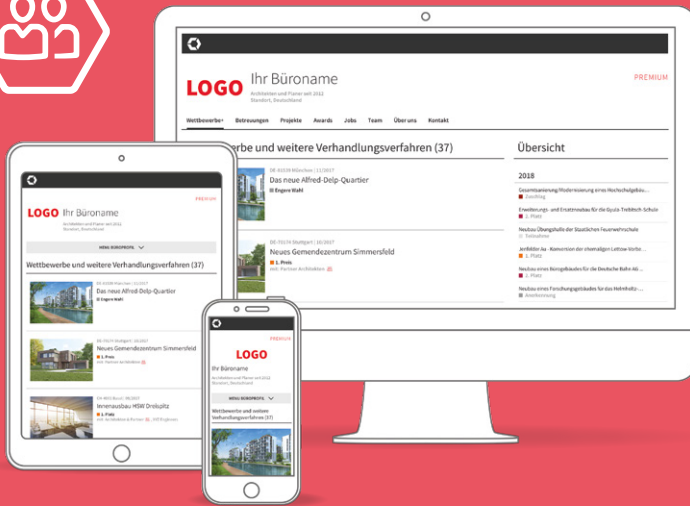

Ihr Büroprofil PREMIUM enthält alle wichtigen Infos und zeigt Ihre Leistungsfähigkeit – übersichtlich und überzeugend.

Das neue Büroprofil PREMIUM im Detail

für Smartphone und Tablet optimiert

Ihr Logo im Browser-Tab

zurückgenommene competitionline-Navigation

The screenshot shows the top part of the website. The browser tab displays the logo. The header includes the logo, the name 'Ihr Büroname', and the text 'Architekten und Planer seit 2012 Standort, Deutschland'. A navigation menu contains 'Wettbewerbe+', 'Betreuungen', 'Projekte', 'Awards', 'Jobs', 'Team', 'Über uns', and 'Kontakt'. Below this, there are sections for 'Inhaber/Partner' and 'Mitarbeiter', each with profile pictures and names.

Potenzielle Mitarbeiter und Geschäftspartner sind täglich bei competitionline. Ihr Büro sollte auch dabei sein.

Wir kennen keine vergleichbare Seite, die so übersichtlich, unkompliziert und umfassend ist. Der Blick auf die competitionline-Seite ist schon längst zu einem täglichen Ritual geworden.

Frank Vetter, DAY & LIGHT LICHTPLANUNG

1,5 Mio.+
Seitenaufrufe pro
Monat

600.000+
Besuche pro Monat

74.000+
registrierte Nutzer

Büroprofil PREMIUM

Büroprofil PREMIUM

490,- EUR

JETZT BUCHEN