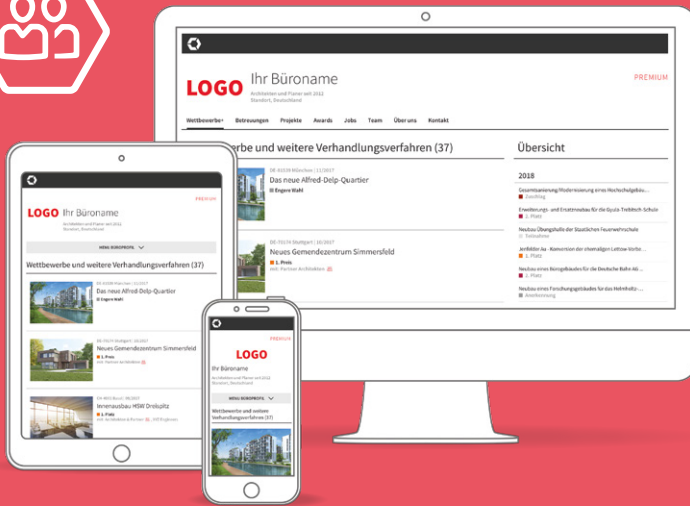

Ihr Logo im Browser-Tab

The screenshot shows the top part of the profile page. The browser tab displays the company logo. The header includes the company name 'LOGO Ihr Büroname' and the text 'Architekten und Planer seit 2012 Standort, Deutschland'. A navigation menu contains 'Wettbewerbe+', 'Betreuungen', 'Projekte', 'Awards', 'Jobs', 'Team', 'Über uns', and 'Kontakt'. Below the menu, there are sections for 'Inhaber/Partner' and 'Mitarbeiter', each with profile pictures and names.

Potenzielle Mitarbeiter und Geschäftspartner sind täglich bei competitionline. Ihr Büro sollte auch dabei sein.

Wir kennen keine vergleichbare Seite, die so übersichtlich, unkompliziert und umfassend ist. Der Blick auf die competitionline-Seite ist schon längst zu einem täglichen Ritual geworden.

Frank Vetter, DAY & LIGHT LICHTPLANUNG

1,5 Mio.+
Seitenaufrufe pro
Monat

600.000+
Besuche pro Monat

74.000+
registrierte Nutzer

Büroprofil PREMIUM

Büroprofil PREMIUM

490,- EUR

JETZT BUCHEN