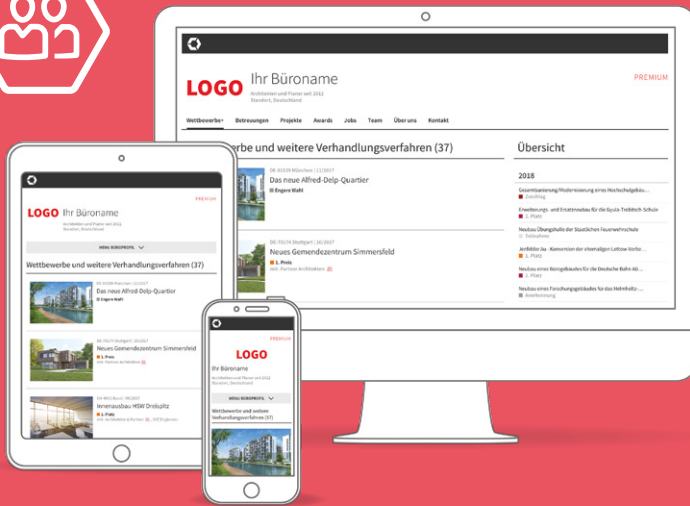

### vollständig

- ✓ Ihre Wettbewerbe und Projekte mit unbegrenzt vielen Bildern
- ✓ Ihre Jobanzeigen
- ✓ Ihr Team

Ihr Büroprofil PREMIUM enthält alle wichtigen Infos und zeigt Ihre Leistungsfähigkeit – übersichtlich und überzeugend.

**Potenzielle Mitarbeiter und Geschäftspartner sind täglich bei competitionline. Ihr Büro sollte auch dabei sein.**

*Wir kennen keine vergleichbare Seite, die so übersichtlich, unkompliziert und umfassend ist. Der Blick auf die competitionline-Seite ist schon längst zu einem täglichen Ritual geworden.*

Frank Vetter, DAY & LIGHT LICHTPLANUNG

**1,5 Mio.+**  
Seitenaufrufe pro  
Monat

**600.000+**  
Besuche pro Monat

**74.000+**  
registrierte Nutzer

## Büroprofil PREMIUM